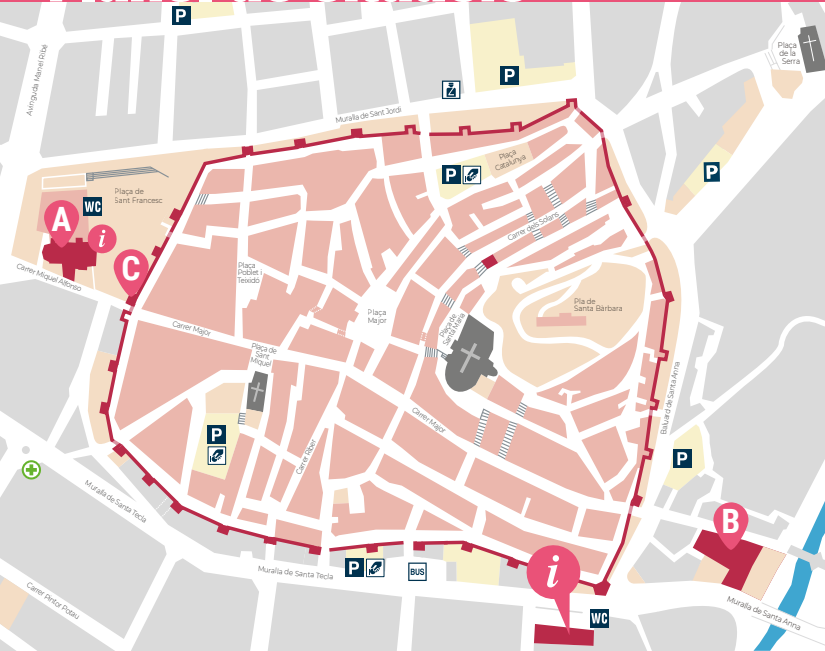

Plànol de situació

Organitza

Col·labora

#brickània2024
#montblancmedieval
#respiramontblanc
#vilaambcaràcter

Més informació

Oficina de Turisme de Montblanc

C/ Muralla de Santa Tecla, 56
43400 Montblanc
+34 977 86 17 33
www.montblancmedieval.cat
www.brickània.cat
turisme@montblanc.cat

@montblanc_medieval

@TurMontblanc

@TurMontblanc

Espai lúdic

B Antic hospital de Santa Magdalena

Activitats d'art amb bricks de Lego® a càrrec d'Inspiringbricks.

HORARI

11h a 14h - 16h a 19h

Accés inclòs amb l'entrada de Brickània

Creació de tres mosaics de superherois amb bricks

Construeix el mosaic del teu superheroi preferit.

Bafarades amb Lego®

Escriu els teus textos als globus de diàleg.

Creació d'un clauer amb bricks

Fes un clauer amb bricks i emporta-te'l de regal.

La pissarra dels Lego® artistes

Construeix un mosaic lliure i col·loca'l a la pissarra dels Lego® artistes.

Photocall amb bricks

Fes-te fotos al nostre photocall i comparteix-les amb les etiquetes #brickània2024 i #montblancmedieval.

Visita a la muralla

C Portal de Sant Francesc

HORARI

11h a 19h