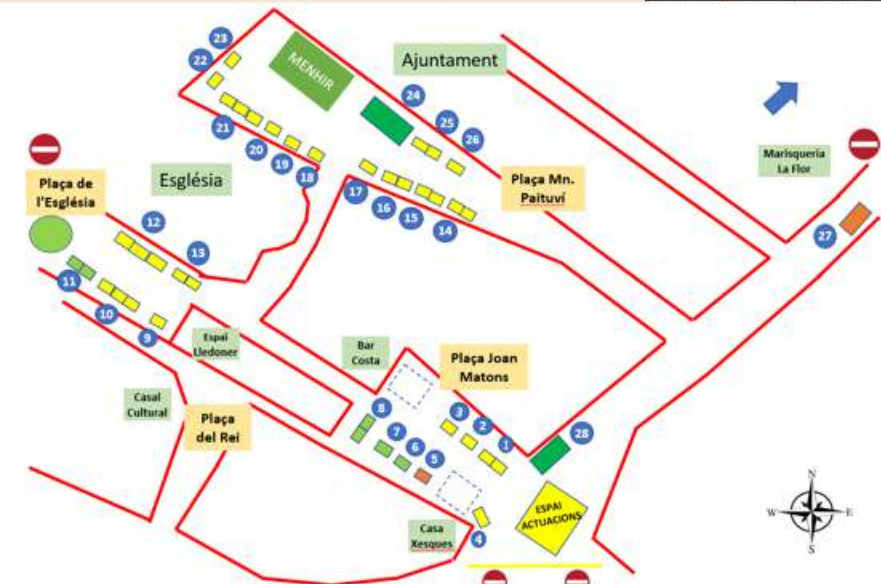

1	CELLER CAN RODA
2	CORAL LA FLÒ - LA MARATÓ
3	ESCOLA ASSAIG ARTS ESCÈNIQUES
4	CASA XESQUES
5	CERVESA HOBAC
6	CAN MATONS
7	AMPA ESCOLA LES MIMOSE
8	ALUMNES 64 LES MIMOSE
9	MERCÉ MARTÍNEZ
10	LORENA CONSUELO OSORIO
11	AGRUPACIÓ GALZERAN
12	ASSOCIACIÓ CULTURAL SANTA MARIA
13	ASSOCIACIÓ RODOLA
14	JESUS GALVEZ PUYOL
15	FERNANDO PINA GOMEZ
16	JÈSSICA SÁNCHEZ
17	ANA BELEN GIL HERNANDEZ
18	M^À CARMEN OLEA PINEDA
19	NORA GRIFOLL
20	JOSE TOMAS TIXICURO CAMPOS
21	JOSEP JOIER
22	CLARA GELONCH
23	GEMMA GARCIA PALOMO
24	AJUNTAMENT
25	ADYLA (Ass. Defensa Animal)
26	MÀRIA JOSE DURAN
27	MARISQUERIA LA FLOR
28	PINA PASCUAL CREPS I SNACKS

XIV Fira de Nadal 2023

10 de Desembre
Sta. Maria de Martorelles

Organitzen:

Collaboren:

Ajuntament de
Santa Maria de Martorelles

Diputació
Barcelona

Marisqueria
La Flor
CASA XESQUES
1925

CAN MATONS

HOBAC

CELLER
CAN
RODA

LA FLOR