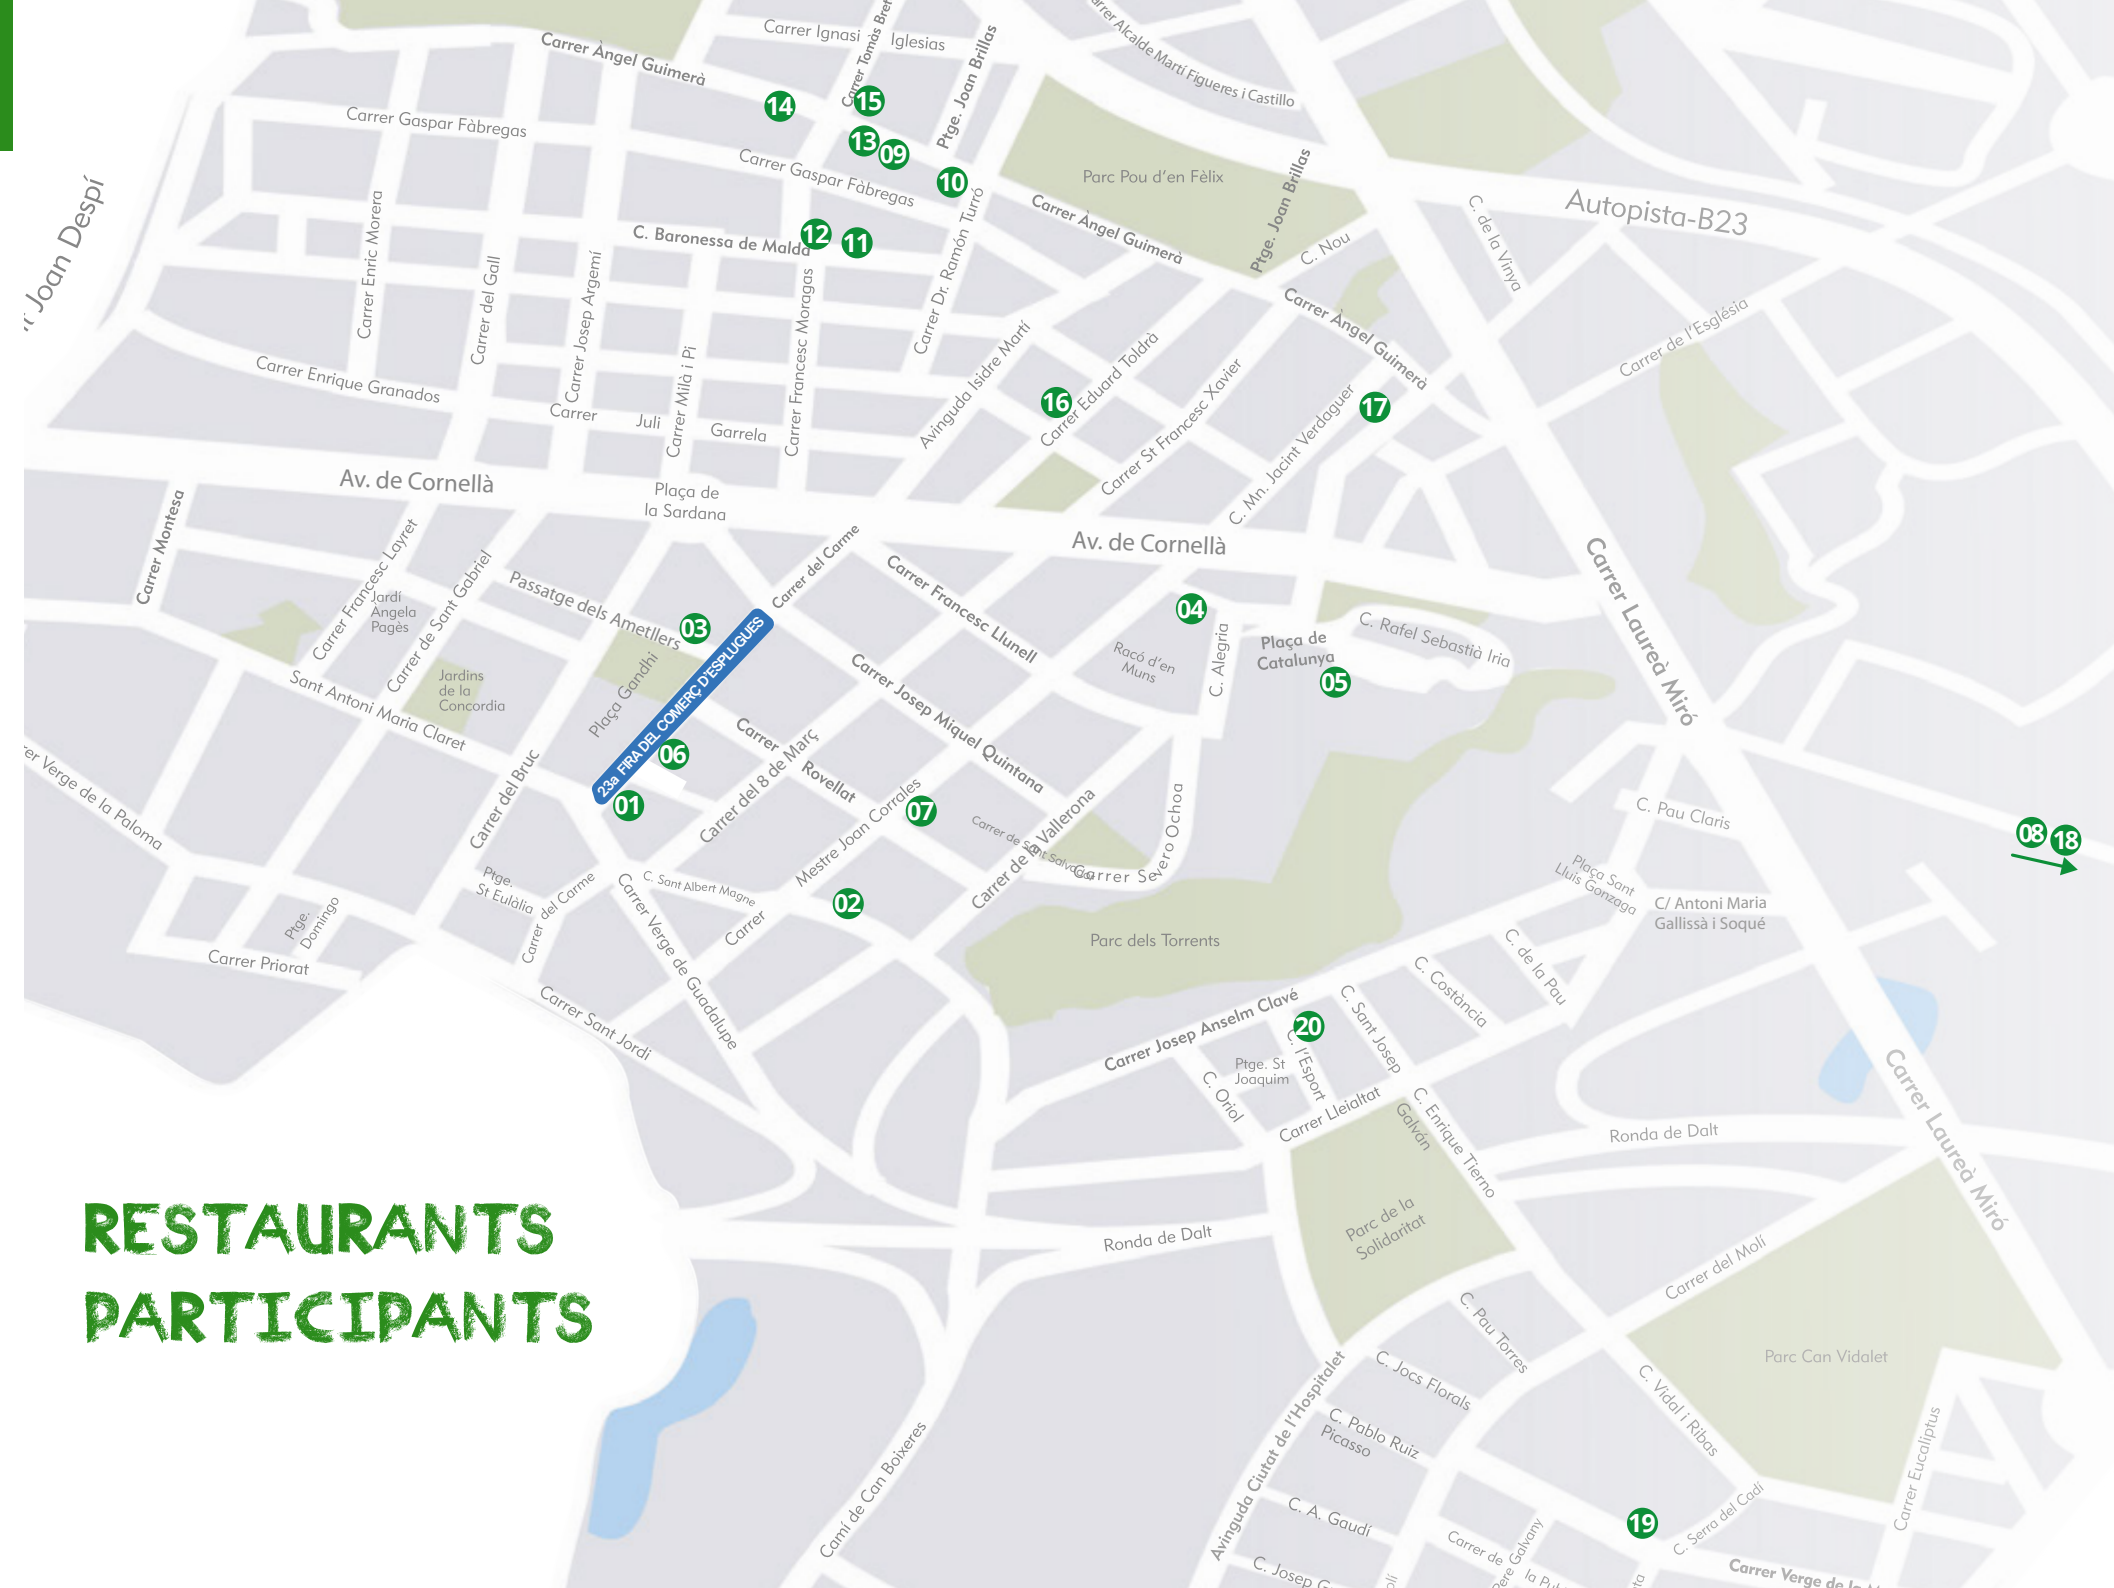

19. BAR EL LLANGARDAIX

Carrer Verge de la Mercè, 53, local 18
Llagostí en tempura o morros.

CAN CLOTA

20. RESTAURANT EL FORASTER

Carrer de l'Esport, 1
Llardons de peix amb salsa tàrtara.

DESCOBREIX
TOTES LES TAPES
FENT CLIC AQUÍ!